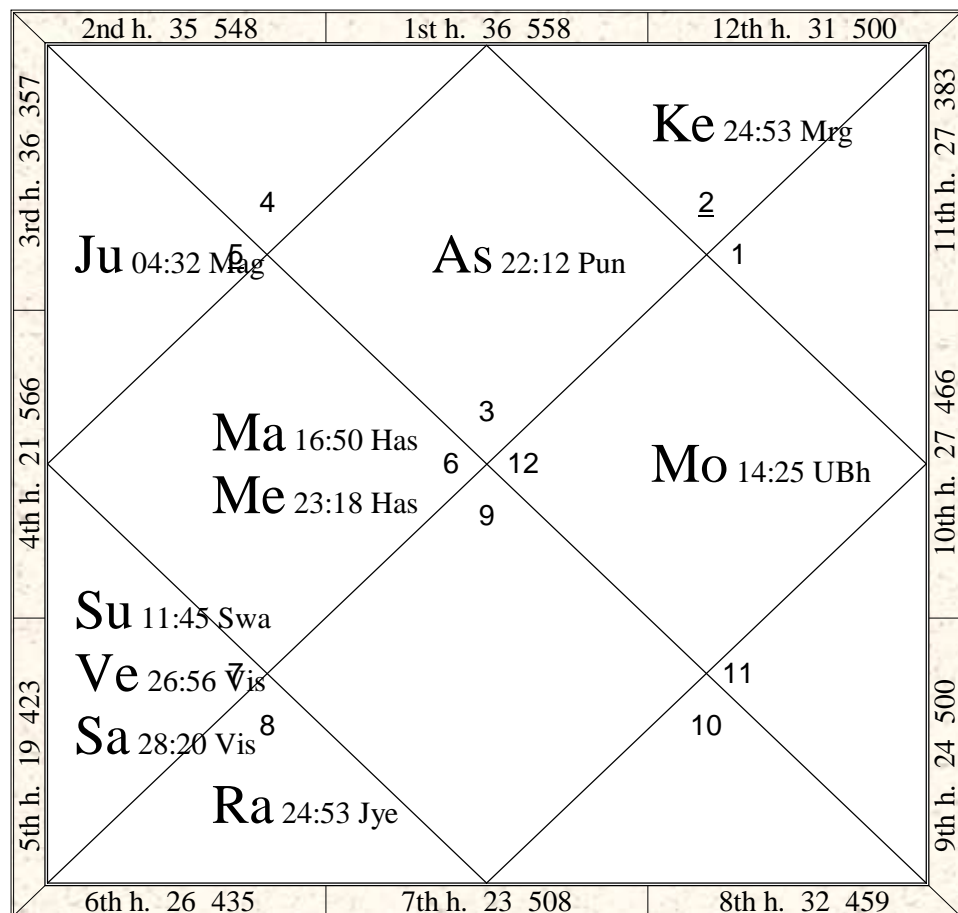

Fri Oct 28,1955 21:00:00
Timezone: 8 Daylightsaving :: 0
Place of birth : Redmond wa USA
Longitude: 122W07'13 Latitude: 47N40'27

Ishtakal : 35:22:20
Sunrise : Oct 28,55 06:51:04
Sunset : Oct 28,55 16:52:57
Ayanamsha : -23:14:40 Lahiri

Birth Chart