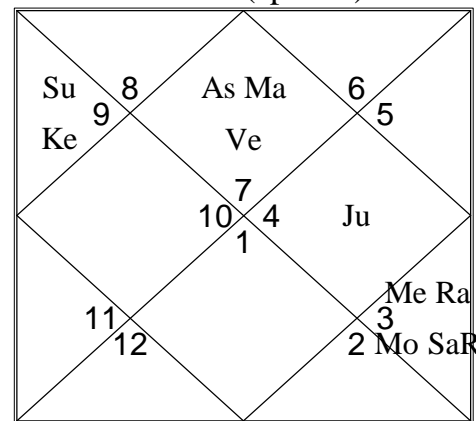

Michael Crichton - Chart #3

Fri Oct 23,1942 23:55:00
 Timezone: 6 Daylightsaving :: 1
 Place of birth : Chicago il USA
 Longitude: 87W39'00 Latitude: 41N51'00

Ishtakal : 41:36:54
 Sunrise : Oct 23,42 07:16:14
 Sunset : Oct 23,42 17:53:13
 Ayanamsha : -23:03:20 Lahiri

Birth Chart

D9 Navamsha (spouse)

Vimshottari

Ra-Ma-Me	Sat	05-06-2006
Ra-Ma-Ke	Fri	06-30-2006
Ra-Ma-Ve	Sat	07-22-2006
Ra-Ma-Su	Sun	09-24-2006
Ra-Ma-Mo	Fri	10-13-2006
Ju-Ju-Ju	Tue	11-14-2006
Ju-Ju-Sa	Mon	02-26-2007
Ju-Ju-Me	Fri	06-29-2007
Ju-Ju-Ke	Thu	10-18-2007
Ju-Ju-Ve	Sun	12-02-2007
Ju-Ju-Su	Thu	04-10-2008
Ju-Ju-Mo	Mon	05-19-2008
Ju-Ju-Ma	Wed	07-23-2008
Ju-Ju-Ra	Sat	09-06-2008
Ju-Sa-Sa	Thu	01-01-2009