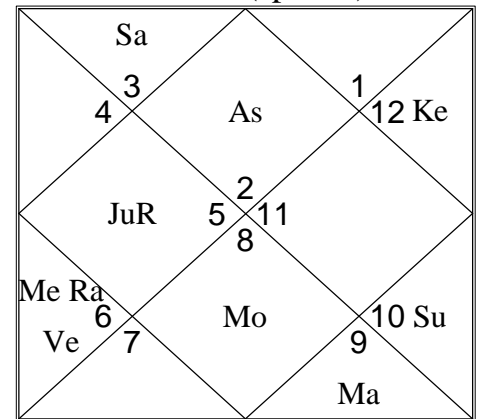

Chart #2

Birth Chart

D9 Navamsha (spouse)

Vimshottari

Mo-Me-Sa	Mon	03-27-2006
Mo-Ke-Ke	Sat	06-17-2006
Mo-Ke-Ve	Fri	06-30-2006
Mo-Ke-Su	Fri	08-04-2006
Mo-Ke-Mo	Tue	08-15-2006
Mo-Ke-Ma	Sat	09-02-2006
Mo-Ke-Ra	Thu	09-14-2006
Mo-Ke-Ju	Mon	10-16-2006
Mo-Ke-Sa	Mon	11-13-2006
Mo-Ke-Me	Sun	12-17-2006
Mo-Ve-Ve	Tue	01-16-2007
Mo-Ve-Su	Sat	04-28-2007
Mo-Ve-Mo	Mon	05-28-2007
Mo-Ve-Ma	Wed	07-18-2007
Mo-Ve-Ra	Wed	08-22-2007

Birth Chart

As 13:39:43	Cap	Shravana	Jay	2,Mo/Ra				
Su 02:36:27	Tau	Krittika	Ee	2,Su/Ju	Gr.En.	0.94	2	Neutr
Mo 14:40:30	Sco	Anuradha	Nay	4,Sa/Ra	Debil.(3)	1.24	4	Malef
Ma 18:30:19	Can	Ashlesha	Dee	1,Me/Me	Debil.(0)	1.22	4	Malef
Me 16:50:29	Ari	Bharani	Loo	2,Ve/Mo	Frnd.	1.17	3	Benef
Ju 25:32:49	R Vir	Chitra	Pay	1,Ma/Ra	Gr.En.	1.01	2	Malef
Ve 28:31:50	Tau	Mrigashi	Vo	2,Ma/Sa	Own	1.73	4	Benef
Sa 27:42:35	Gem	Punarvasu	Hah	3,Ju/Ve	Grt.Fr.	1.23	3	Neutr
Ra 27:43:26	Tau	Mrigashi	Vo	2,Ma/Ju	Exalt.			Benef
Ke 27:43:26	Sco	Jyeshtha	Yoo	4,Me/Ju	Exalt.			Malef