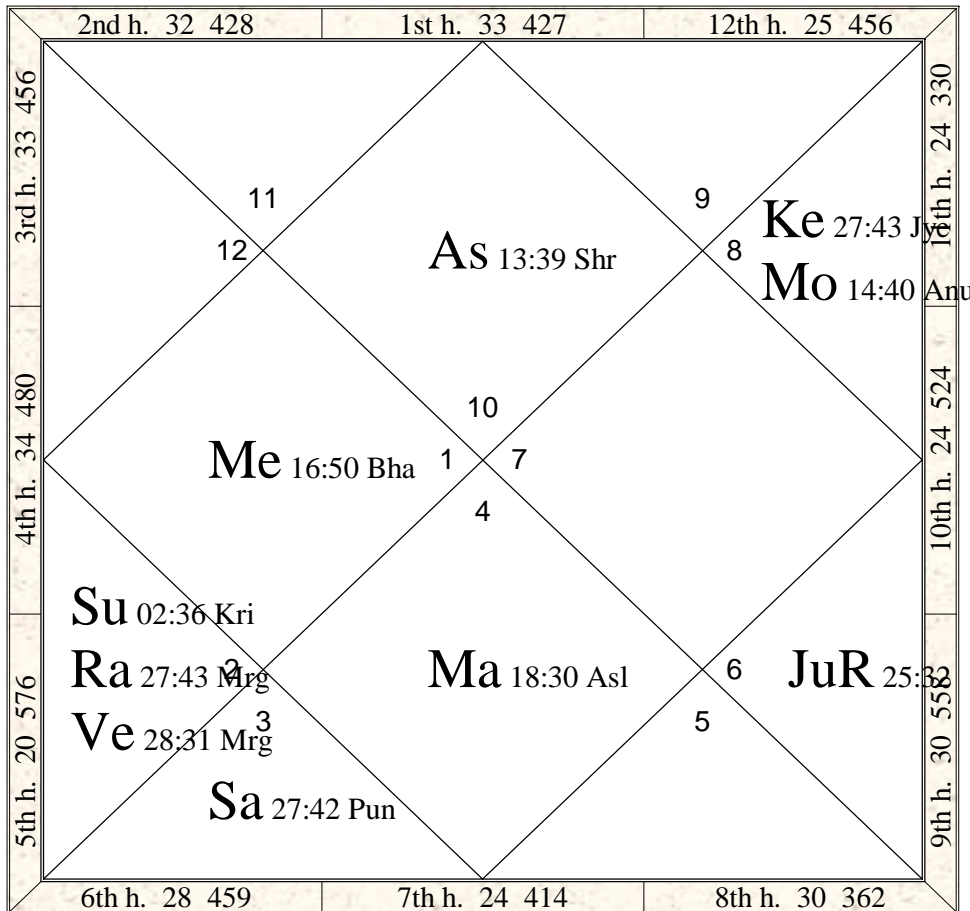

Chart #2

Birth Chart

D9 Navamsha (spouse)

Vimshottari

Mo-Me-Sa	Mon	03-27-2006
Mo-Ke-Ke	Sat	06-17-2006
Mo-Ke-Ve	Fri	06-30-2006
Mo-Ke-Su	Fri	08-04-2006
Mo-Ke-Mo	Tue	08-15-2006
Mo-Ke-Ma	Sat	09-02-2006
Mo-Ke-Ra	Thu	09-14-2006
Mo-Ke-Ju	Mon	10-16-2006
Mo-Ke-Sa	Mon	11-13-2006
Mo-Ke-Me	Sun	12-17-2006
Mo-Ve-Ve	Tue	01-16-2007
Mo-Ve-Su	Sat	04-28-2007
Mo-Ve-Mo	Mon	05-28-2007
Mo-Ve-Ma	Wed	07-18-2007
Mo-Ve-Ra	Wed	08-22-2007

Birth Chart

As 13:39:43	Cap	Shravana	Jay	2,Mo/Ra				
Su 02:36:27	Tau	Krittika	Ee	2,Su/Ju	Gr.En.	0.94	2	Neutr
Mo 14:40:30	Sco	Anuradha	Nay	4,Sa/Ra	Debil.(3)	1.24	4	Malef
Ma 18:30:19	Can	Ashlesha	Dee	1,Me/Me	Debil.(0)	1.22	4	Malef
Me 16:50:29	Ari	Bharani	Loo	2,Ve/Mo	Frnd.	1.17	3	Benef
Ju 25:32:49	R Vir	Chitra	Pay	1,Ma/Ra	Gr.En.	1.01	2	Malef
Ve 28:31:50	Tau	Mrigashi	Vo	2,Ma/Sa	Own	1.73	4	Benef
Sa 27:42:35	Gem	Punarvasu	Hah	3,Ju/Ve	Grt.Fr.	1.23	3	Neutr
Ra 27:43:26	Tau	Mrigashi	Vo	2,Ma/Ju	Exalt.			Benef
Ke 27:43:26	Sco	Jyeshtha	Yoo	4,Me/Ju	Exalt.			Malef