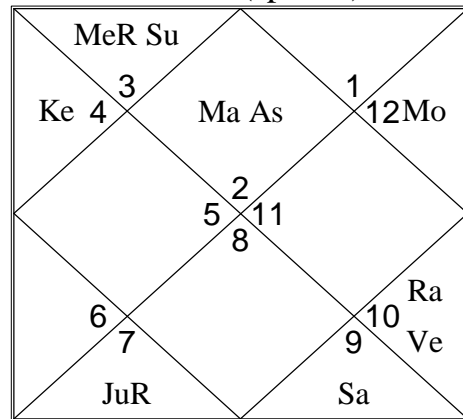

Chart #1

Birth Chart

D9 Navamsha (spouse)

Vimshottari

Me-Ju-Ve	Sat	02-04-2006
Me-Ju-Su	Thu	06-22-2006
Me-Ju-Mo	Wed	08-02-2006
Me-Ju-Ma	Tue	10-10-2006
Me-Ju-Ra	Tue	11-28-2006
Me-Sa-Sa	Sun	04-01-2007
Me-Sa-Me	Tue	09-04-2007
Me-Sa-Ke	Mon	01-21-2008
Me-Sa-Ve	Tue	03-18-2008
Me-Sa-Su	Fri	08-29-2008
Me-Sa-Mo	Fri	10-17-2008
Me-Sa-Ma	Wed	01-07-2009
Me-Sa-Ra	Thu	03-05-2009
Me-Sa-Ju	Fri	07-31-2009
Ke-Ke-Ke	Wed	12-09-2009

Birth Chart

As 05:34:09	Sag Moola	Yoh	2,Ke/Ra	
Su 29:46:30	Lib Vishakha	Tay	3,Ju/Mo	Debil.(3) 0.99 2
Mo 16:59:14	Aqu Satabhi.	See	4,Ra/Ve	Enemy 0.99 3
Ma 15:29:37	Vir Hasta	Shah	2,Mo/Ju	Neutr. 1.42 4
Me 27:35:18	Lib Vishakha	Tay	3,Ju/Ve	Neutr. 1.66 5
Ju 01:38:34	Gem Mrigashi	Kah	3,Ma/Me	Grt.En. 1.12 4
Ve 11:39:16	Lib Swati	Ray	2,Ra/Sa	Moolt. 1.10 1
Sa 09:39:21	Lib Swati	Roo	1,Ra/Ju	Exalt. 1.27 3
Ra 03:00:19	Cap U.Shad.	Boh	2,Su/Sa	Neutr.
Ke 03:00:19	Can Punarvasu	Hee	4,Ju/Ra	Neutr.