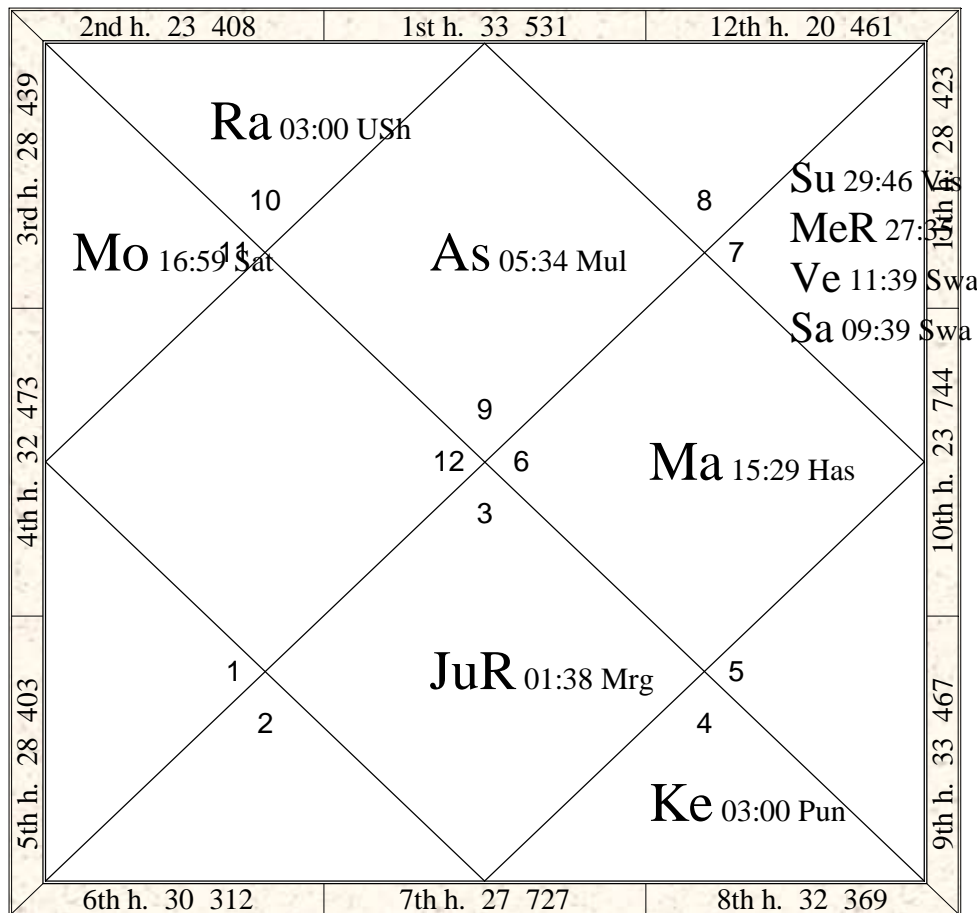

Chart #1

Birth Chart

D9 Navamsha (spouse)

Vimshottari

Me-Ju-Ve	Sat	02-04-2006
Me-Ju-Su	Thu	06-22-2006
Me-Ju-Mo	Wed	08-02-2006
Me-Ju-Ma	Tue	10-10-2006
Me-Ju-Ra	Tue	11-28-2006
Me-Sa-Sa	Sun	04-01-2007
Me-Sa-Me	Tue	09-04-2007
Me-Sa-Ke	Mon	01-21-2008
Me-Sa-Ve	Tue	03-18-2008
Me-Sa-Su	Fri	08-29-2008
Me-Sa-Mo	Fri	10-17-2008
Me-Sa-Ma	Wed	01-07-2009
Me-Sa-Ra	Thu	03-05-2009
Me-Sa-Ju	Fri	07-31-2009
Ke-Ke-Ke	Wed	12-09-2009

Birth Chart

As 05:34:09	Sag Moola	Yoh	2,Ke/Ra	
Su 29:46:30	Lib Vishakha	Tay	3,Ju/Mo	Debil.(3) 0.99 2
Mo 16:59:14	Aqu Satabhi.	See	4,Ra/Ve	Enemy 0.99 3
Ma 15:29:37	Vir Hasta	Shah	2,Mo/Ju	Neutr. 1.42 4
Me 27:35:18	Lib Vishakha	Tay	3,Ju/Ve	Neutr. 1.66 5
Ju 01:38:34	Gem Mrigashi	Kah	3,Ma/Me	Grt.En. 1.12 4
Ve 11:39:16	Lib Swati	Ray	2,Ra/Sa	Moolt. 1.10 1
Sa 09:39:21	Lib Swati	Roo	1,Ra/Ju	Exalt. 1.27 3
Ra 03:00:19	Cap U.Shad.	Boh	2,Su/Sa	Neutr.
Ke 03:00:19	Can Punarvasu	Hee	4,Ju/Ra	Neutr.